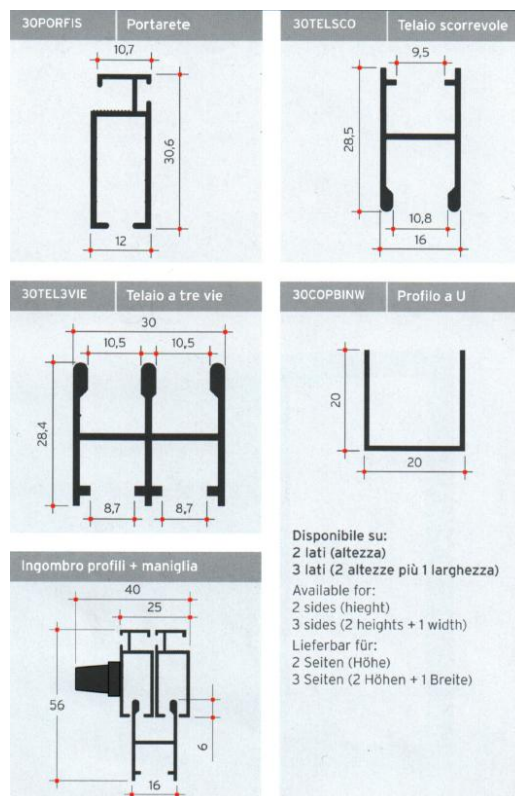

## FALPE\_ZOE

zanzariera scorrevole  
movimentazione orizzontale

Mod: **ZOE**, zanzariera scorrevole, con movimentazione orizzontale. Composta da un minimo di 1 ad un massimo di 4 pannelli direzionali. Ideale per finestre. Su richiesta è possibile inserire un profilo compensatore fino ad un massimo di 3 lati (in questo caso i profili avranno un taglio a 90°). Telaio in alluminio con svariati colori disponibili. Rete in fibra di vetro, alluminio o acciaio disponibile in bianco, nero o grigio.

### DETTAGLI TECNICI – SERIE ZOE